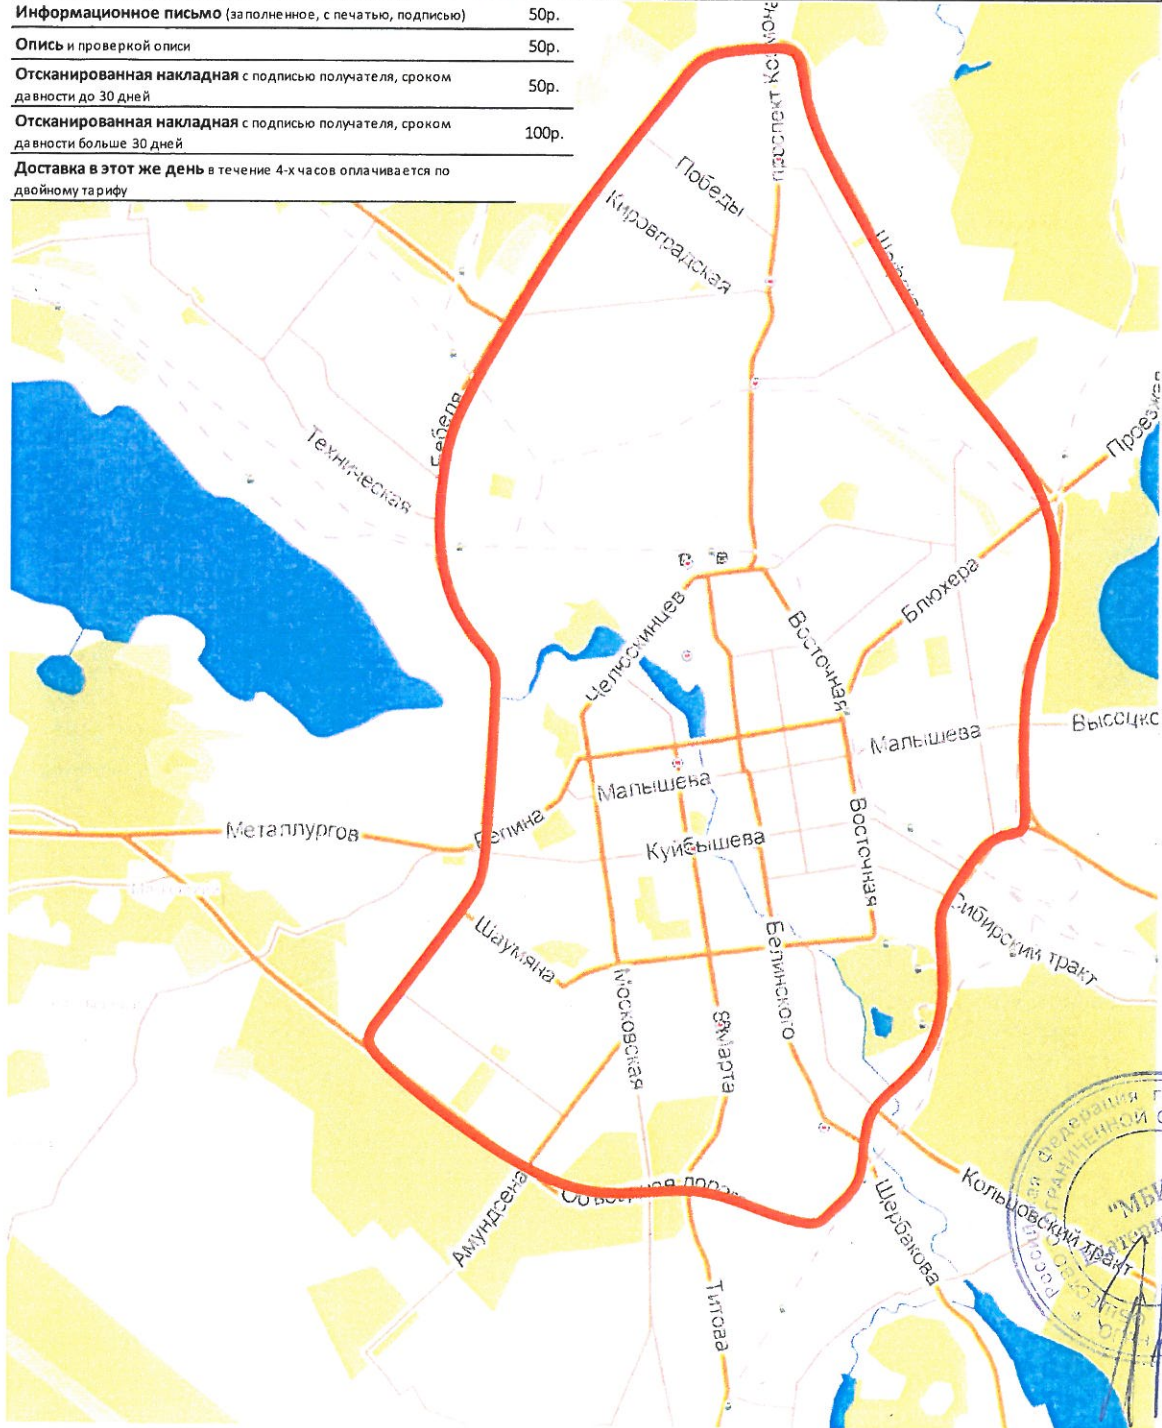

Тарифы на доставку по г. Екатеринбург с 05.05.2015г.

Районы	до 0,5 кг	от 0,5	от 1	от 2	от 3	от 4	от 5	от 6	Цена за каждый кг свыше 6 кг
Все адреса ВНУТРИ района, ограниченного улицами: Токарей, С. Дерябиной, Объездная дорога, пер Базовый, Егоршинский подход, Шефская, Бак. Комиссаров, Донбасская, Бебеля	150	200	250	300	350	400	450	500	+50р
Все адреса города СНАРУЖИ района, ограниченного теми же улицами	250	300	350	400	450	500	550	600	+50р
Районы и города до 15 км от г. Екатеринбурга: Березовский, Новоберезовский, В. Пышма, Арамилы, Кольцово, Б. Исток, Садовый, Среднеуральск	300	350	400	450	500	550	600	650	+50р

Информационное письмо (заполненное, с печатью, подписью)	50р.
Опись и проверка описи	50р.
Отсканированная накладная с подписью получателя, сроком давности до 30 дней	50р.
Отсканированная накладная с подписью получателя, сроком давности больше 30 дней	100р.
Доставка в этот же день в течение 4-х часов оплачивается по двойному тарифу	

тел: (343) 247-85-48

MAIL BOXES ETC.

ЦЕНТР БИЗНЕС УСЛУГ